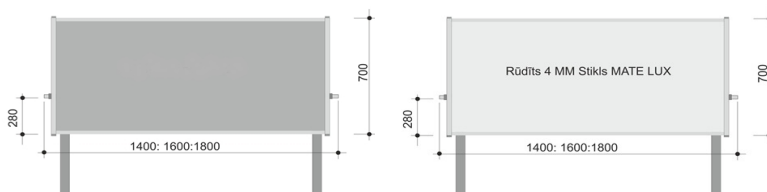

23.02.2016.

Starpsiena - Midi

*Vieglas konstrukcijas nepilna augstuma biroja atdalošās starpsienas

*Stiprināmas pie virsmām vai galda kājām.

*Iespējamas arī brīvtāvošas ar metāla atbalsta kāju vai uz riteņiem.

*Anodēta alumīnija profila rāmis.

*Divpusējs filča auduma tapsējums vai rūdīta stikla pildīšs.

ar auduma tapsējumu		
Kods	Izmēri (platums x augstums mm)	
ST147-A	1400 x 700 x 25 mm	
ST164-A	1600 x 700 x 25 mm	
ST184-A	1800 x 700 x 25 mm	
<i>pieejami arī citi izmēri</i>		
ar rūdītu stiklu		
Kods	Izmēri (platums x augstums mm)	
ST144-A	1400 x 700 x 25 mm	
ST164-A	1600 x 700 x 25 mm	
ST184-A	1800 x 700 x 25 mm	
<i>pieejami arī citi izmēri</i>		

Starpsiena - Mini

*Anodēta alumīnija profila rāmis.

*Divpusējs filča auduma tapsējums vai rūdīta stikla pildīšs.

ar auduma tapsējumu		
Kods	Izmēri (platums x augstums mm)	
ST144-A	1400 x 400 x 25 mm	
ST154-A	1500 x 400 x 25 mm	
ST164-A	1600 x 400 x 25 mm	
ST174-A	1700 x 400 x 25 mm	
ST184-A	1800 x 400 x 25 mm	
<i>pieejami arī citi izmēri</i>		
ar rūdītu stiklu		
Kods	Izmēri (platums x augstums mm)	
ST144-A	1400 x 400 x 25 mm	
ST154-A	1500 x 400 x 25 mm	
ST164-A	1600 x 400 x 25 mm	
ST174-A	1700 x 400 x 25 mm	
ST184-A	1800 x 400 x 25 mm	
<i>pieejami arī citi izmēri</i>		