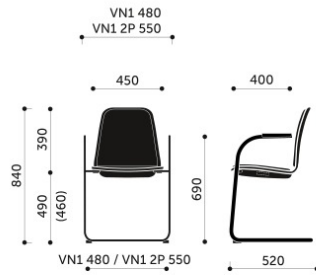

K31VN1 / K32VN1 / K33VN1
K31VN1 2P / K32VN1 2P / K33VN1 2P