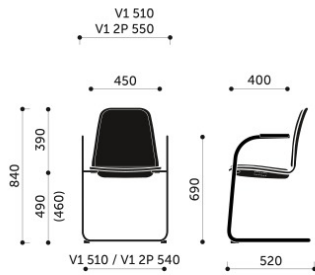

K31V1 / K32V1 / K33V1
K31V1 2P / K32V1 2P / K33V1 2P