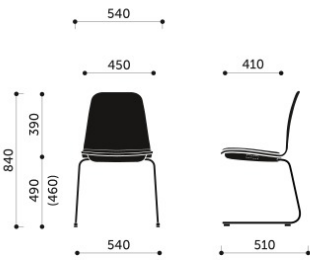

Technical data

product versions

K12 - plywood shell
 K22 - plywood shell, seat upholstered pad
 K32 - plywood shell, seat and backrest upholstered pads
 K42 - fully upholstered
 Frame versions

- H - four legs
- V - wire frame, stackable
- V1 - cantilever, stackable

Dimensions

K11H / K12H / K13H
 K11H 2P / K12H 2P / K13H 2P

K11V1 / K12V1 / K13V1
 K11V1 2P / K12V1 2P / K13V1 2P

K11VN1 / K12VN1 / K13VN1
 K11VN1 2P / K12VN1 2P / K13VN1 2P

K11V2 / K12V2 / K13V2

K11V3 / K12V3 / K13V3
 K11V3 2P / K12V3 2P / K13V3 2P

K11 / K12 / K13

K21H / K22H / K23H
K21H 2P / K22H 2P / K23H 2P

K21V1 / K22V1 / K23V1
K21V1 2P / K22V1 2P / K23V1 2P

K21VN1 / K22VN1 / K23VN1
K21VN1 2P / K22VN1 2P / K23VN1 2P

K21V2 / K22V2 / K23V2

K21V3 / K22V3 / K23V3
K21V3 2P / K22V3 2P / K23V3 2P