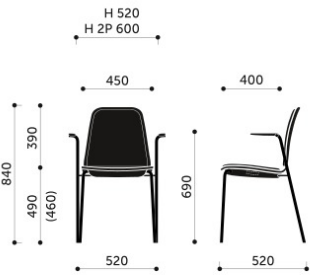

K31H / K32H / K33H
K31H 2P / K32H 2P / K33H 2P